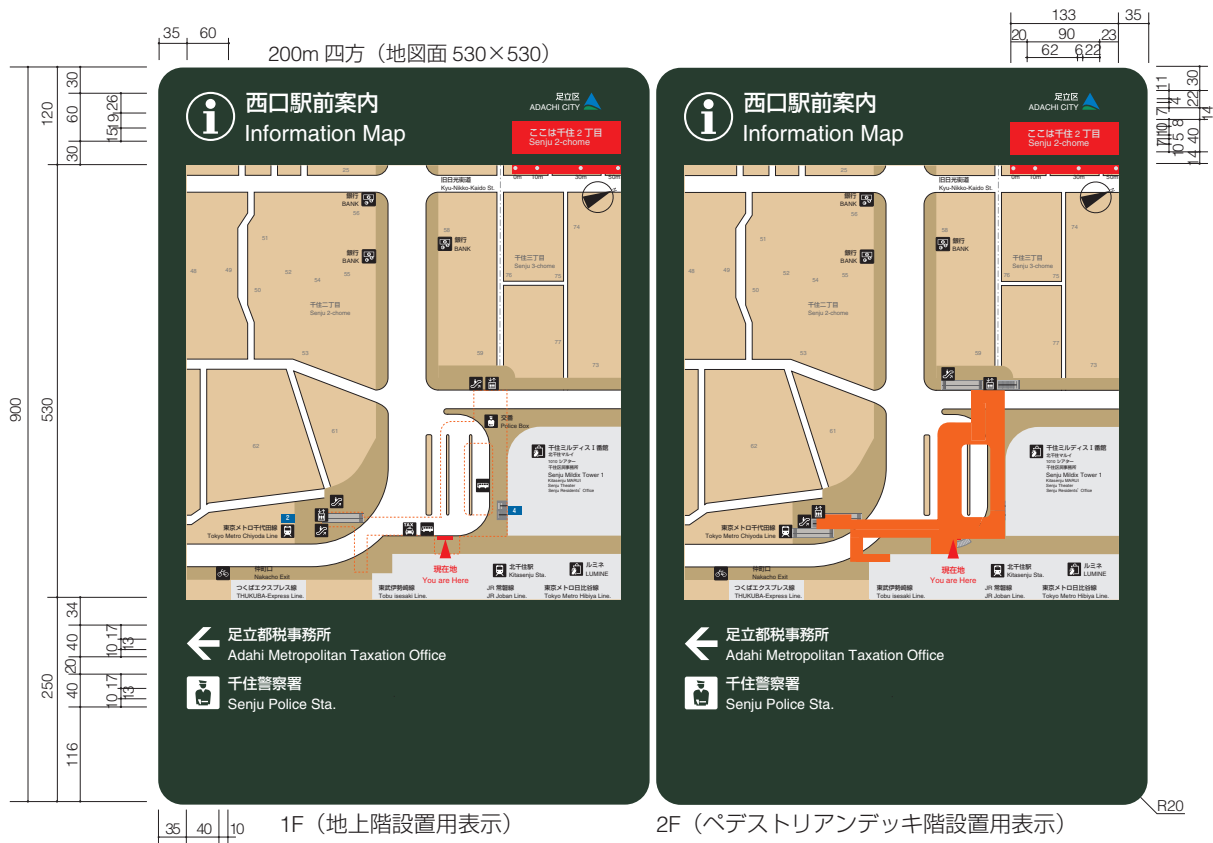

②表側表示

■駅前案内サイン表示例 (サンプルデータ：イラストレーター CS3 ファイル名：駅前千住)

表示色：地色		公園		文字 (名称)		現在地	
	C:10 M:20 Y:40 K:0		C:40 M:0 Y:100 K:0		C:0 M:0 Y:0 K:100		C:0 M:100 Y:100 K:0
道路		建物		文字 (街区符号)		歩道	
	C:0 M:0 Y:0 K:0		C:0 M:0 Y:0 K:10	・丁目名称)	C:0 M:0 Y:0 K:75		C:10 M:20 Y:50 K:20